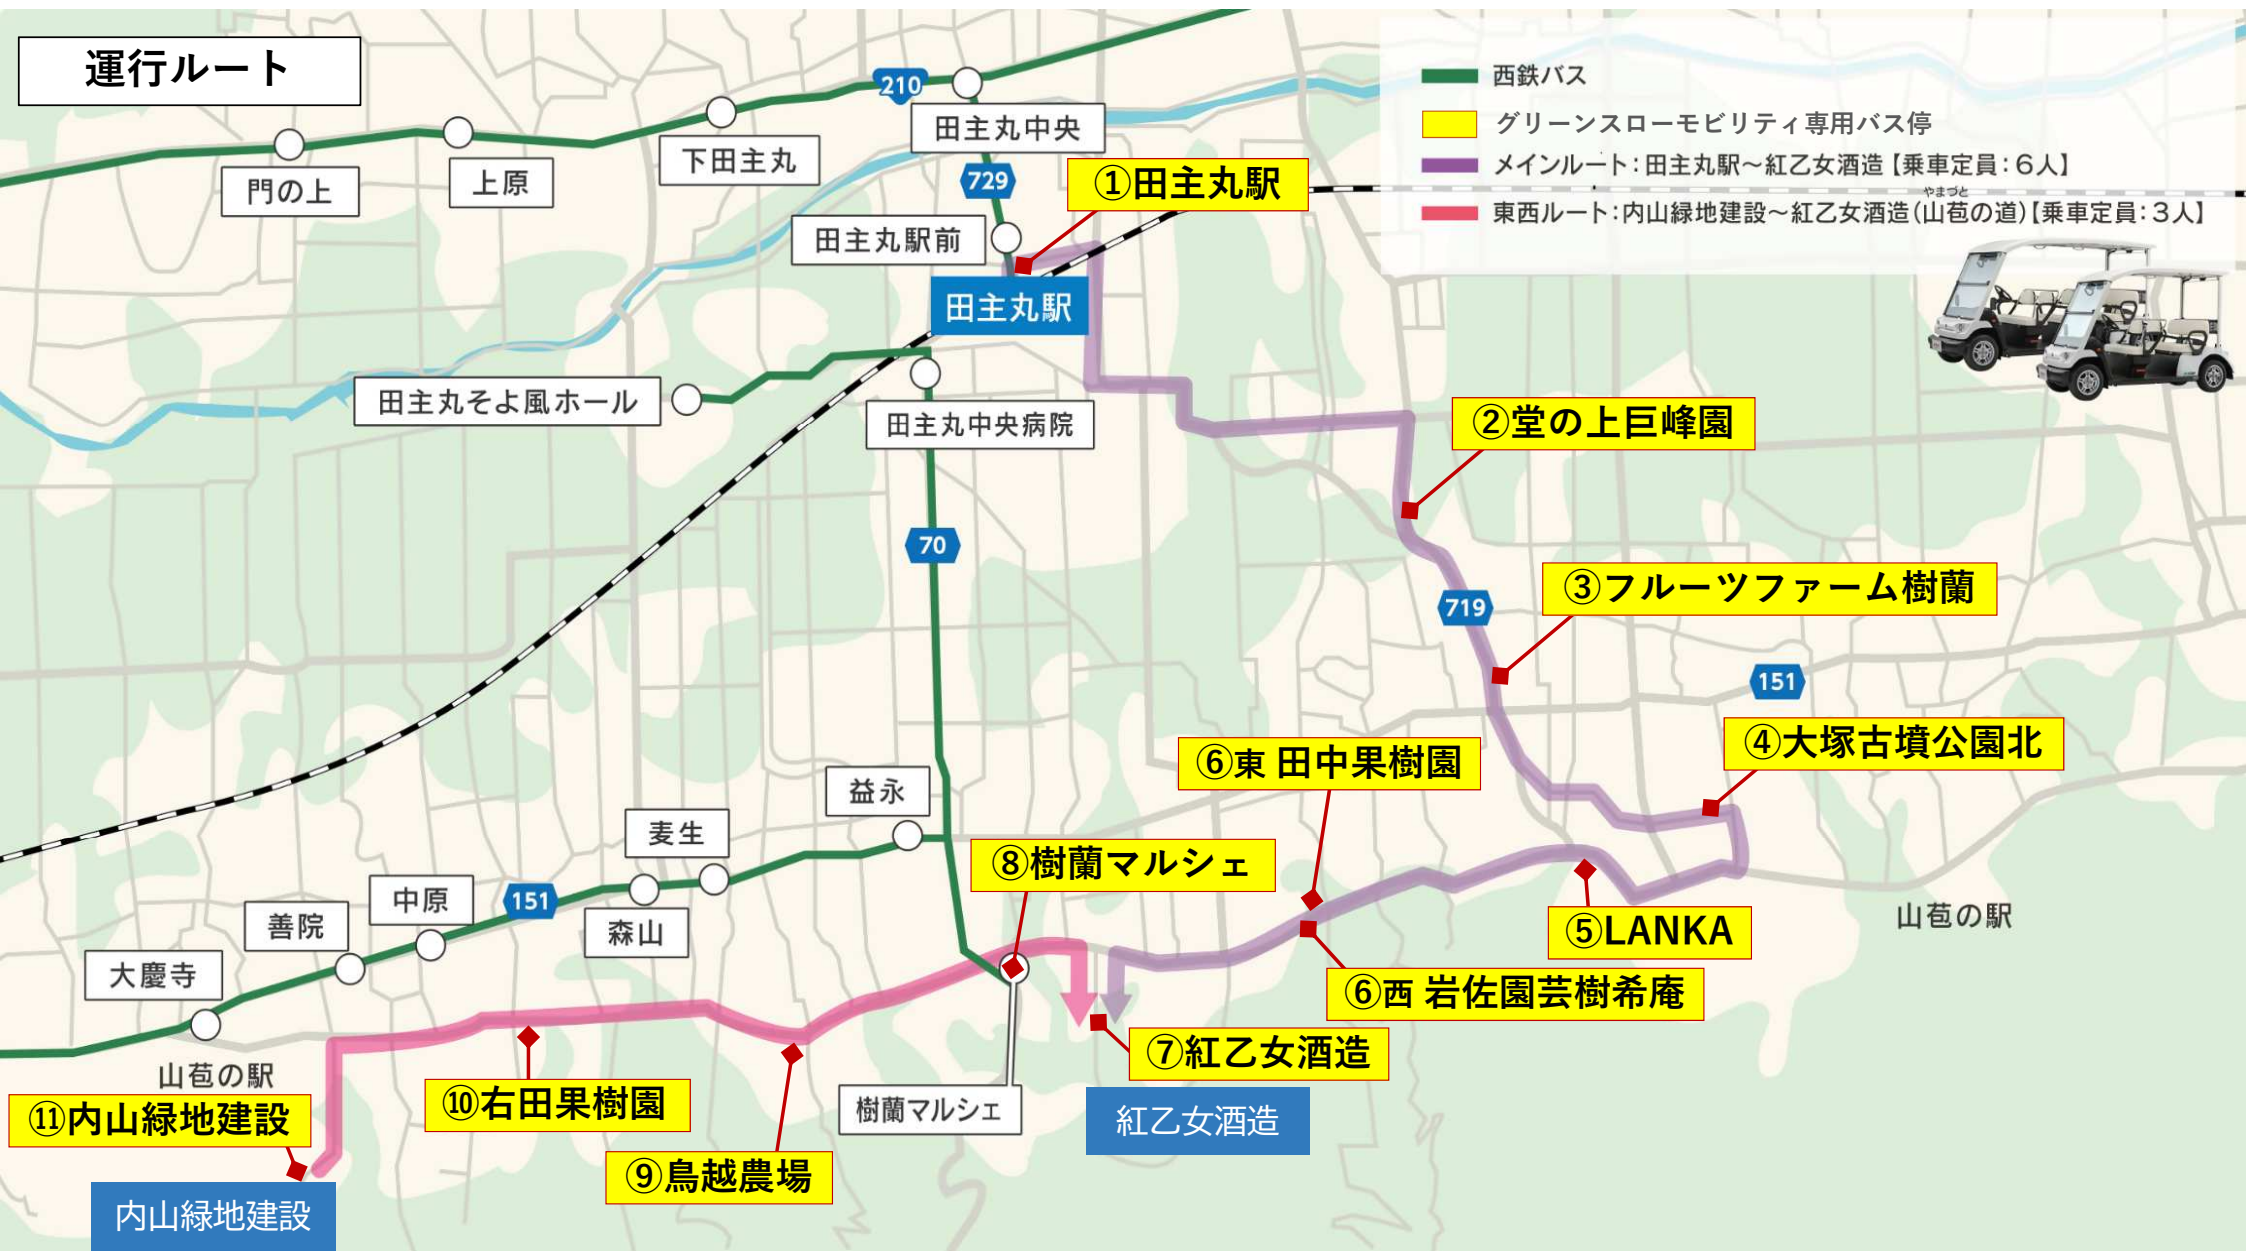

運行ルート

時刻表【メインルート】6人乗り

番号	停留所名	1巡目	2巡目	3巡目	4巡目	5巡目	6巡目	7巡目
①	田主丸駅	10:10	11:00	12:05	13:34	14:18	-	-
②	堂の上巨峰園	10:17	11:07	12:12	13:41	14:25	-	-
③	フルーツファーム樹蘭	10:19	11:09	12:14	13:43	14:27	-	-
④	大塚古墳公園北	10:23	11:13	12:18	-	-	-	-
⑤	LANKA	10:26	11:16	12:21	-	-	-	-
⑥西	岩佐園芸樹希庵	10:29	11:19	12:24	13:47	14:31	-	-
⑦	紅乙女酒造	10:31	11:21	12:26	13:49	14:33	-	-
⑦	紅乙女酒造	-	11:24	12:29	13:52	14:36	15:38	16:30
⑥東	田中果樹園	-	11:26	12:31	13:54	14:38	15:40	16:32
⑤	LANKA	-	-	-	13:57	14:41	15:43	16:35
④	大塚古墳公園北	-	-	-	14:00	14:44	15:46	16:38
③	フルーツファーム樹蘭	-	11:30	12:35	14:04	14:48	15:50	16:42
②	堂の上巨峰園	-	11:32	12:37	14:06	14:50	15:52	16:44
①	田主丸駅	-	11:39	12:44	14:13	14:57	15:59	16:51

時刻表【東西ルート】3人乗り

番号	停留所名	1巡目	2巡目	3巡目	4巡目	5巡目	6巡目
⑦	紅乙女酒造	10:35	11:23	12:28	13:51	14:35	15:38
⑧	樹蘭マルシェ	10:37	11:25	12:30	13:53	14:37	15:40
⑨	鳥越農場	10:40	11:28	12:33	13:56	14:40	15:43
⑩	右田果樹園	10:43	11:31	12:36	13:59	14:43	15:46
⑪	内山緑地建設	10:48	11:36	12:41	14:04	14:48	15:51
⑪	内山緑地建設	11:10	12:15	13:38	14:22	15:25	16:14
⑩	右田果樹園	11:13	12:18	13:41	14:25	15:28	16:17
⑨	鳥越農場	11:16	12:21	13:44	14:28	15:31	16:20
⑧	樹蘭マルシェ	11:19	12:24	13:47	14:31	15:34	16:23
⑦	紅乙女酒造	11:21	12:26	13:49	14:33	15:36	16:25