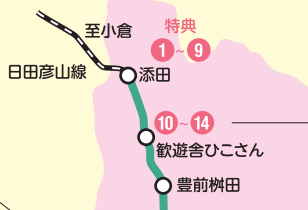

添田町・東峰村・日田市のお得な特典盛りだくさん!

BRTひこぼしライン 1DAY満喫フリーチケット販売中!

チケット内容

BRTひこぼしライン全線
(添田駅⇄日田市)の1日フリーチケット

地域限定の特典

大人
中学生以上

990円

小児

490円

エリアマップ

特典の詳細は裏ページへ

1日フリーチケット利用可能エリア
(BRTひこぼしライン運行区間)

※主なBRT駅のみ記載
※鉄道区間(久大本線・日田彦山線)は乗り放題の対象外

大分県

お知らせ

★1: BRT彦山駅から英彦山神宮方面は「添田町バス」で!

★2: BRT筑前岩屋駅、大行司駅、宝珠山駅から小石原地区方面は乗合タクシー「のるーと東峰」で!

★3: BRT日田市から市内中心部の移動は「市内循環バスひたはしり号(左)」・「レンタサイクル(右)」で!

使い方

交通チケット利用

BRTひこぼしラインを降りる際、乗務員に、券面(スマホ画面)を提示。

特典利用

特典を受ける際、店内に設置されている二次元コードを読み込み、店員に、券面(スマホ画面)を提示。

チケットのご購入は **Myroute** をダウンロード!